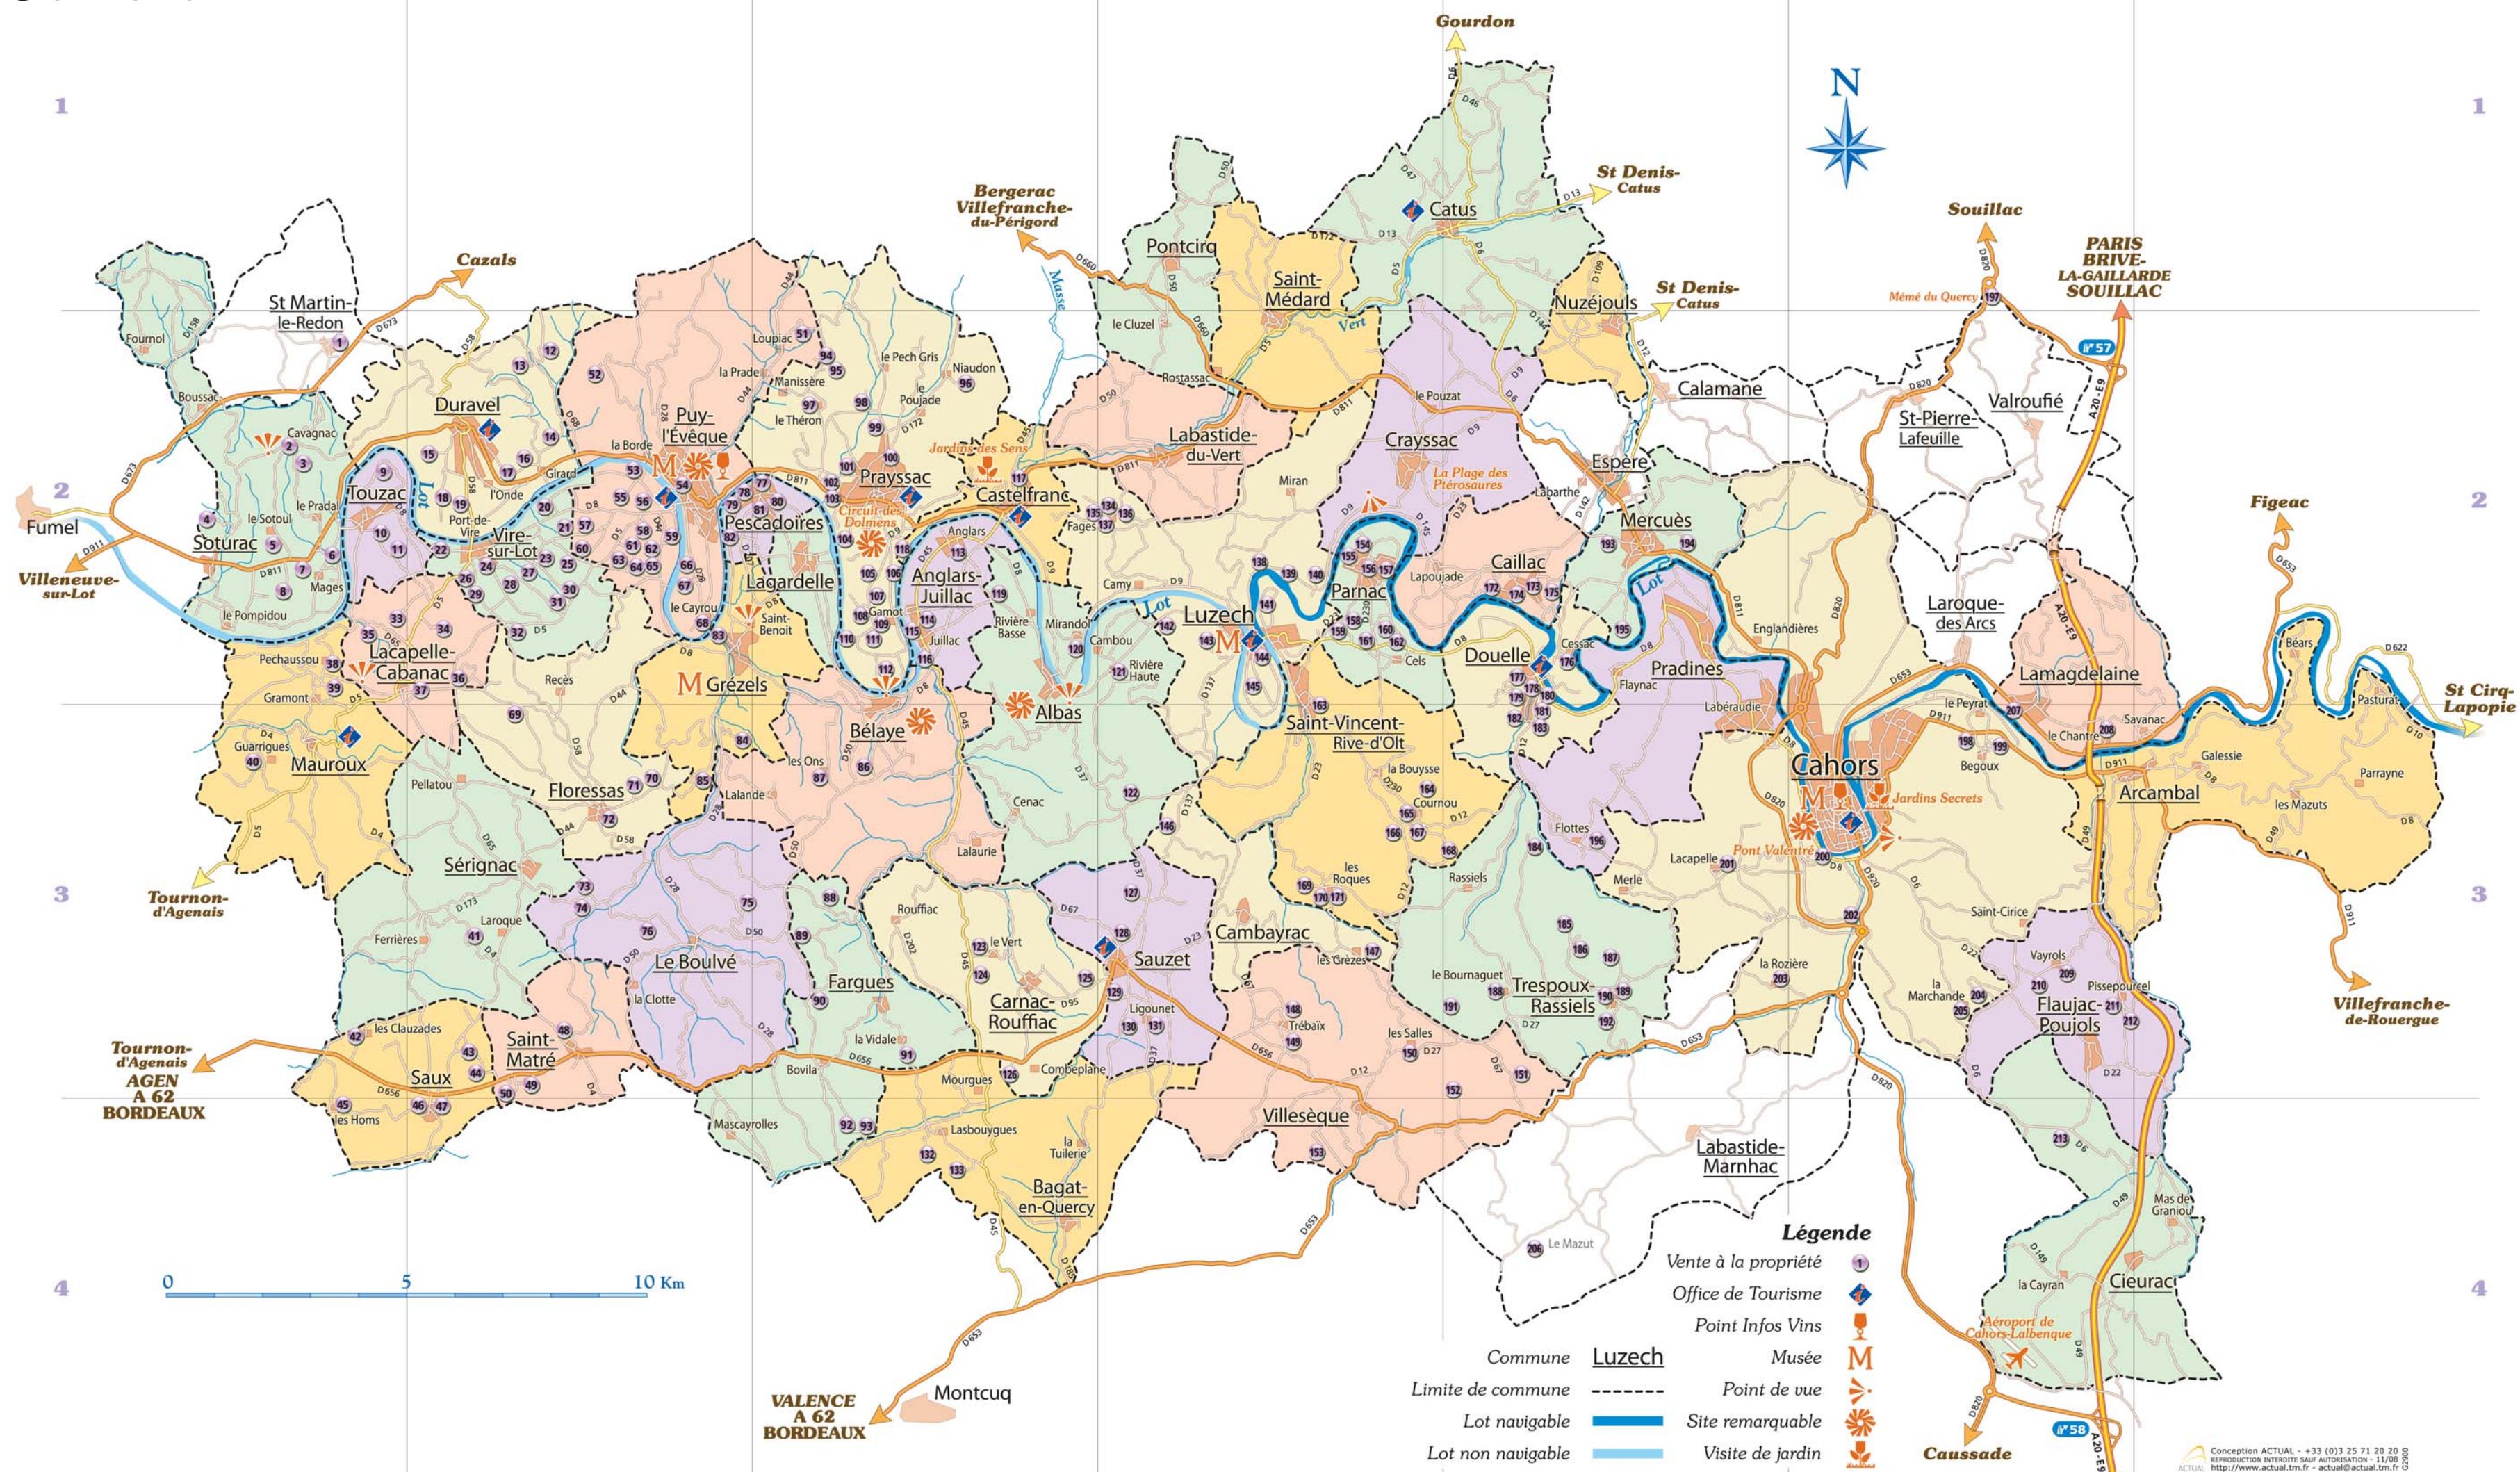

Châteaux et Domaines du Vignoble de Cahors

Classification par communes

SAINT-MARTIN-LE-REDON 1 - Buis (Dom. du) - F. Grialou tél. 05 65 36 53 29	A2
SOTURAC 2 - Peclair (Dom. de) - M. Bru tél. 05 65 36 46 78 3 - Cause (Dom. de) - S. & M. Costes Cavagnac - tél. 05 65 36 41 96 4 - Haute Borie (Chât.) - J.M. Sigaud Haute Borie - tél. 05 65 22 41 80 5 - Lamartine (Chât.) - A. Gayraud tél. 05 65 36 54 14 6 - Hauts d'Aglan (Chât. les) - I. Rey-Auriat tél. 05 65 36 52 02 7 - Lavaur (Dom. de) - C. & Y. Delpech tél. 05 65 36 56 30 8 - Peyrié (Dom. du) - C. Gills tél. 05 65 24 66 32 HR	A2
TOUZAC 9 - Peyrebouy (Dom. de) - H. Frayssi tél. 05 65 36 74 15 10 - Vignals (Chât. les) - L. Demeaux Le Roc - tél. 05 65 36 52 24 11 - Pierre Frère tél. 05 65 36 40 61	A2
DURAVEL 12 - Calassou (Chât. de) - Fam. M. Souveton tél. 05 65 24 62 67 13 - Rouffiac (Chât. de) - P. & O. Piéron tél. 05 65 36 54 27 14 - Clos d'un Jour (Le) - S. Azemar Le Port - tél. 05 65 36 56 01 15 - Chêne (Clos du) - Roussille & fille tél. 05 65 36 50 09 16 - Noyers (Dom. des) / Trejet (Chât.) C. Lamoulié - tél. 05 65 24 60 85 17 - Peuplier (Dom. du) - C. Lamoulié Girard - tél. 05 65 24 60 85 18 - Gineste (Chât. la) - G. Dega tél. 05 65 30 37 00 19 - Cantelauze (Chât.) - L. Nominé tél. 05 65 20 11 84	B2
VIRE-SUR-LOT 20 - Croze de Pys (Chât.) - J. Roche tél. 05 65 21 30 13 21 - Bénéjou (Dom. de) - P. Loygues tél. 05 65 30 81 98 22 - Beaumont (Chât.) - S. Beaumont tél. 05 65 24 62 74 23 - Nozières (Chât.)/Hauts de Bru (Dom.) C. Guillard - tél. 05 65 36 52 73 24 - Hauterive (Chât. de) - Filhol & fils Le Bourg - tél. 05 65 36 52 84 25 - Triguedina (Clos) - J.L. Baldès tél. 05 65 21 30 81 26 - Audhuy (Clos d') - J.J. Aymard tél. 05 65 24 74 25 27 - Carreyrés (Clos/Dom. de) - T. Dulac & G. Hartmann - tél. 05 65 36 53 61 28 - Colombier (Dom. du) / Trompette (Chât.) F. Rigal & F. Labruyère Garrigues - tél. 05 65 36 54 58 29 - Arquiès (Chât. d') - E. Montagne tél. 05 65 36 52 75 30 - Cèdre (Chât. du) - P. & J.M. Verhaeghe tél. 05 65 36 53 87 31 - Gaudou (Chât. de) - R. & F. Durou tél. 05 65 36 52 93 32 - Coutale (Clos la) - Ph. Bernède La Chambre - tél. 05 65 36 51 47	B2
LACAPELLE-CABANAC 33 - Haut-Monglaiser (Chât.) - C. & D. Fournié tél. 05 65 24 64 78 34 - Lalbatut (Dom. de) - EARL de Lalbatut tél. 05 65 36 51 52 35 - Cosse Mathieu - Les Béraudie tél. 06 78 79 57 10 - 06 87 16 68 08 36 - Quatre Vents (Dom. des) - L. Cure tél. 05 65 36 55 68 37 - Lacapelle Cabanac (Chât.) - Ph. Vérax & T. Simon - tél. 05 65 36 51 92	B2
MAUROUX 38 - Péchaussou (Dom. de) - C. Péchau & fils tél. 05 65 36 51 12 39 - Latuc (Chât.) - J.F. & G. Meyan tél. 05 65 36 53 63 40 - Castela (Chât. de) Castela - tél. 05 65 36 51 18	A2
SERIGNAC 41 - Bonafoux Odile Laguile - tél. 05 65 31 97 98	B3
SAUX 42 - Laetitia (Dom. de) - J. Mares tél. 05 65 31 96 19 43 - Boulbènes (Dom. des) - F. Alleman tél. 05 65 31 95 29 44 - Cloutous (Chât. des) - B. Pouchet tél. 05 65 31 97 33 45 - Horns (Dom. d') - Cauzit-Thiery & fils tél. 05 65 24 93 12 46 - Brézéguet (Chât. le) - J. Longuteau tél. 05 65 24 23 94 47 - Aix (Chât. d') - J. Vigouroux tél. 05 65 24 23 94	A3
SAINT-MATRÉ 48 - Argenteoul (Dom.) - GAEC Bessières tél. 05 65 31 95 96 49 - Vent d'Autan (Chât.) - A. Godin tél. 05 65 31 96 75 50 - Tour de Miraval (Chât.) - E. Demeaux-Levy tél. 05 65 31 95 56	B3
PUY-L'ÈVÈQUE 51 - Domaine des Sangliers - L. & K. Stanton tél. 05 65 31 61 25 52 - Auvergne (Clos d') - J. L. Lamouroux La Poulaine - tél. 05 65 21 30 68 53 - Bateliers (Dom. des) - SCEA C. Burc Courbenac - tél. 05 65 21 30 63 54 - Clos de la Vigne Grande 1 rue des Scaffignous - tél. 05 65 21 49 63 55 - Antenet (Dom. de l') - Ph. Bessières Courbenac - tél. 05 65 21 32 31 56 - Paganie (Dom. la) - D. Henry tél. 05 65 21 36 08	C2
GREZELS 57 - Famaey (Chât.) - SCEA L. Luyckx & M. Van Antwerpen - tél. 05 65 30 59 42 58 - Cérimne (Chât.) - J. Delsèriès Sarlat - tél. 05 65 30 80 68 59 - Sabrezy (Dom. de) - Lafon & fils tél. 05 65 41 53 75 60 - Boscas (Dom. du) - M. Faillé-Latour route de Tournon - tél. 05 65 30 80 70 61 - Gautoul (Chât.) - E. Swenden tél. 05 65 30 84 17 62 - Génie (Chât. la) - G. & M. Besset tél. 05 65 21 34 75 63 - Pineriaie (Chât.) - Burc & filles Leygues - tél. 05 65 30 82 07 64 - Reyne (Chât. la) - J. Vidal Leygues - tél. 05 65 30 82 53 65 - Peyret (Dom. du) - Lionel Cantagrel tél. 05 65 30 82 31 66 - Presqu'île (Dom. de la) - C. Pages Les Balnes - tél. 05 65 21 30 82 67 - A. Cirech - tél. 05 65 21 34 88 68 - Cayrou (Chât. du) - Fam. Jouffreau tél. 05 65 22 40 26	B2
FLORESSAS 69 - Paillas (Chât.) - G. Lescombes tél. 05 65 36 58 28 70 - Carlat (Chât.) - Chambert Vignobles Les Hauts-Coteaux - tél. 05 65 31 95 75 71 - Chambert (Chât. de) - Ph. Lejeune Les Hauts-Coteaux - tél. 05 65 31 95 75 72 - Laur (Chât.) - M. & P. Laur - tél. 05 65 31 95 61	B3
LE BOULVE 73 - Maison Neuve (Dom. de) - B. Delmouly tél. 05 65 31 95 76 74 - Lavalette (Chât. de) - L. Philip tél. 05 65 31 95 46 75 - Point de vente Côtes d'Olt J.P. Valadié - tél. 05 65 31 95 18 76 - Garnet (Dom. du) - M. & S. Spring tél. 05 65 31 96 43	B3
PESCADOIRES 77 - Bladinières (Chât.) - S. Bladinières tél. 05 65 22 41 85	B2